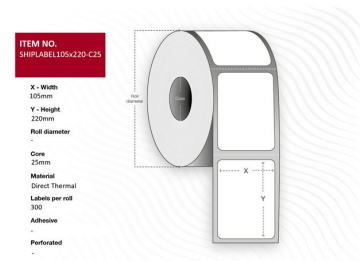

MPN: SHIPLABEL105X220-C25

Étiquette d'expédition 105 x 220 mm, mandrin 25 mm. Thermique direct, 300 étiquettes par rouleau, 9 rouleaux par boîte. Idéal pour DHL, DB Schenker, UPS, DSV et Postnord

Capture propose une gamme complète d'étiquettes et de rouleaux de reçus thermiques, disponibles en différentes tailles et types de papier. Des rouleaux sans bisphénol A et des rouleaux entièrement exempts de bisphénol sont disponibles.

Caractéristiques

Autres caractéristiques	Quantité	300
	Quantité par boîte	9 pièce(s)
Caractéristiques	Couleur du produit	Blanc
	Format	Roll
	Perforé	Oui
	Technologie d'impression	Thermique directe
	Type d'adhésif	Permanent
Contenu de l'emballage	Étiquettes par paquet	2700 pièce(s)
	Étiquettes par rouleau	300 pièce(s)
	Rouleaux par paquet	9
	Ruban inclus	Non
Poids et dimensions	Diamètre principal	2,5 cm
	Hauteur d'étiquette	22 cm
	Largeur d'étiquette	10,5 cm
Vendor information	Brand Name	Capture