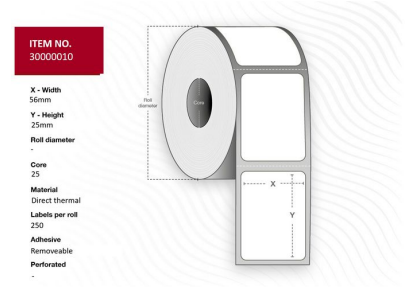

MPN: 30000010

Étiquette 56x25 - Mandrin 25. Blanc. Couché supérieur. DT. Amovible. 1 000 étiquettes par rouleau. 24 rouleaux par boîte. Avec trou de capteur

Capture propose une gamme complète d'étiquettes thermiques de différentes tailles et types de papier. Pour des demandes spéciales, veuillez contacter votre bureau de vente local.

Caractéristiques

Autres caractéristiques	Caractéristiques	With sensor hole
	Quantité par boîte	24000 pièce(s)
Caractéristiques	Couleur du produit	Blanc
	Format	Roll
	Forme	Rectangulaire
	Nombre de rangées	1
	Perforé	Non
	Technologie d'impression	Thermique directe
	Type d'adhésif	Amovible
Contenu de l'emballage	Étiquettes par rouleau	1000 pièce(s)
	Rouleaux par paquet	24
Poids et dimensions	Diamètre max. du rouleau	8,3 cm
	Diamètre principal	2,5 cm
	Hauteur d'étiquette	2,5 cm
	Largeur d'étiquette	5,6 cm
Vendor information	Brand Name	Capture