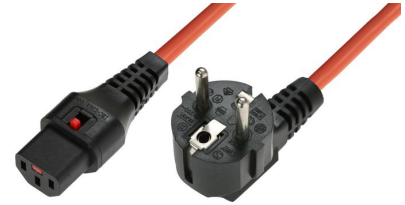

MPN: EL248S

Cordon d'alimentation Schuko CEE 7/7 mâle (coudé) - C13 IEC Lock noir 3 m, EL248S

Le câble d'alimentation EL248S IEC LOCK C13 vers SCHUKO coudé est une solution haut de gamme et sécurisée pour connecter des appareils à des sources d'alimentation dans les environnements européens. Ce câble d'alimentation de haute qualité est doté d'un connecteur IEC C13 verrouillable, empêchant les déconnexions accidentelles et garantissant une alimentation ininterrompue aux équipements critiques. La fiche SCHUKO coudée permet une connexion pratique dans les espaces restreints. Avec plus de 20 ans d'expérience de MicroConnect, vous pouvez faire confiance à la durabilité et à la fiabilité de ce câble pour alimenter vos appareils électroniques précieux. Un incontournable pour les installations professionnelles où une connexion électrique stable est primordiale, reflétant notre engagement envers l'innovation pionnière dans les solutions de connectivité.

Caractéristiques

Caractéristiques	Conformité RoHS	Oui
	Connecteur 1	Schuko Power Type F
	Connecteur 2	C13 coupler
	Connecteur coudé	90 °
	Couleur du produit	Orange
	Facteur de forme du connecteur 1	Courbe
	Facteur de forme du connecteur 2	Droit
	Genre de connecteur 1	Mâle
	Genre de connecteur 2	Femelle
	Longueur de câble	3 m
	Matériau conducteur	Cuivre
	Matériau du manteau	Polyvinyl chloride (PVC)
	taille du cœur	1 mm ²
	Type de câble	H05VV-F
Puissance	Intensité (max.)	10 A
	Tension d'entrée	250 V
Vendor information	Brand Name	MicroConnect
	Homepage	https://microconnect.me/
	Warranty	25 Année (s)

Autres produits de cette série

Longueur de câble	Noir	Orange
1	MC-SCHC13-1	
1,5	MC-SCHC13-1.5	
2	MC-SCHC13-2	
3	MC-SCHC13-3	EL248S
5	MC-SCHC13-5	