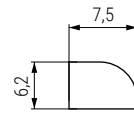

SURCOS Junquillo para vitrinas

ACTUALIZADO EL DÍA 03/10/2025

• Material blando. Buena manipulación.

CÓDIGO		Material	Acabado
5,5R	7,5R		
 100m.	 50m.		
330.41	330.31	plástico	blanco
330.42	330.32	plástico	beige
330.43	330.33	plástico	cerezo
330.44	330.34	plástico	marrón oscuro
330.45	330.35	plástico	negro