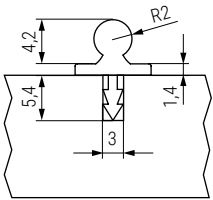

SOKO Perfil de aluminio apoya-maletas, de embutir

Soko
by ALK®

• Perfil apoya-maletas ideal para habitaciones de hotel.

Código		Largo	Material	20 barras
Anodizado plata mate	Negro mate			
779.16	779.17	3m.	aluminio	

SURCOS Junquillo para vitrinas