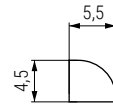

SURCOS Junquillo para vitrinas

ACTUALIZADO EL DÍA 03/10/2025

• Material blando. Buena manipulación.

CÓDIGO		Material	Acabado
5,5R	7,5R		
 100m.	 50m.		
330.41	330.31	plástico	blanco
330.42	330.32	plástico	beige
330.43	330.33	plástico	cerezo
330.44	330.34	plástico	marrón oscuro
330.45	330.35	plástico	negro