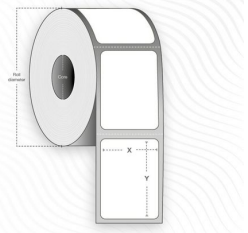

MPN: SHIPLABEL76X102-C25

Étiquettes d'expédition 76 x 102 mm, mandrin 25 mm. Thermique direct, 930 étiquettes par rouleau, 12 rouleaux par boîte. Idéal pour les colis PostNord, DB Schenker et UPS.

Capture propose une gamme complète de rouleaux thermiques pour reçus, disponibles en différentes tailles et types de papier. Des rouleaux sans bisphénol A et des rouleaux entièrement exempts de bisphénol sont disponibles.

ITEM NO:
SHIPLABEL76x102-C25

X - Width
76mm

Y - Height
102mm

Roll diameter

Core
25mm

Material
Direct Thermal

Labels per roll
930

Adhesive

Perforated

Caractéristiques

Caractéristiques	Couleur du produit	Blanc
	Format	Röll
	Perforé	Oui
	Technologie d'impression	Thermique directe
	Type d'adhésif	Permanent
Contenu de l'emballage	Étiquettes par paquet	11160 pièce(s)
	Étiquettes par rouleau	930 pièce(s)
	Rouleaux par paquet	12
Poids et dimensions	Diamètre principal	2,5 cm
	Hauteur d'étiquette	10,2 cm
	Largeur d'étiquette	7,6 cm
Vendor information	Brand Name	Capture