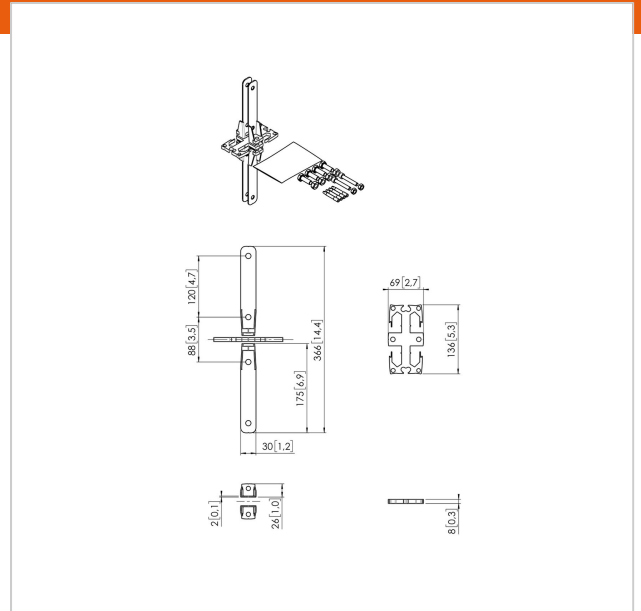

PFA 9156 Pole coupler for PUC 29xx

N° d'article (SKU)
Couleur

7291564
Noir

Le PFA 9156 fait partie du système universel pour mur d'images Connect-it. Un raccord de potence vous permet de raccorder deux potences PUC 29xx Consultez notre guide Pro-AV Mount Advisor pour toutes les possibilités.

PFA 9156 Pole coupler for PUC 29xx

www.vogels.com

VOGEL'S HOLDING BV 2019 (c) Tous droits réservés.
Sous réserve d'erreurs d'impression et de modifications
techniques ou de prix.
Date :2020-03-19

Spécifications