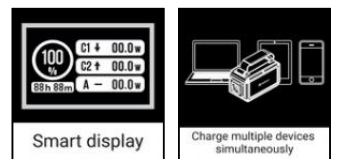

## 421-14

EAN:

La Sandberg Survivor Powerbank 100 W 40000 offre une capacité et des performances impressionnantes, avec une taille compacte. Grâce à ses 40 000 mAh, elle permet de charger vos appareils encore et encore. Vous pouvez également charger de plus gros appareils tels que des ordinateurs portables grâce à sa sortie USB-C pouvant fournir jusqu'à 100 W de puissance. Avec un conditionnement léger et pratique, emportez-la facilement où vous avez besoin d'une énergie fiable.