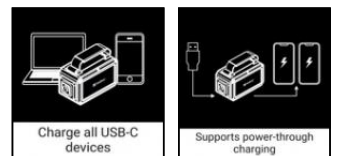

## 421-14

EAN:

La Sandberg Survivor Powerbank 100 W 40000 offre une capacité et des performances impressionnantes, avec une taille compacte. Grâce à ses 40 000 mAh, elle permet de charger vos appareils encore et encore. Vous pouvez également charger de plus gros appareils tels que des ordinateurs portables grâce à sa sortie USB-C pouvant fournir jusqu'à 100 W de puissance. Avec un conditionnement léger et pratique, emportez-la facilement où vous avez besoin d'une énergie fiable.