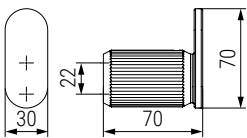

BROOKLYN XL Percha para puerta
Door hanger

BROOKLYN Percha para puerta
Door hanger

Código Code	L	Acabado Finish	
991.2124	40	negro cepillado/brushed black	12/120
991.2125	40	bronce cepillado/brushed bronze	12/120

BROOKLYN XL Percha para puerta
Door hanger

Código Code	L	Material	Acabado Finish	
991.2126	70	aluminio/aluminium	negro cepillado/brushed black	12/120
991.2127	70	aluminio/aluminium	bronce cepillado/brushed bronze	12/120