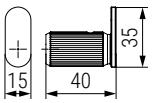

BROOKLYN XL Percha para puerta
Door hanger

BROOKLYN Percha para puerta
Door hanger

Código Code	L	Acabado Finish	
991.2124	40	negro cepillado/brushed black	12/120
991.2125	40	bronce cepillado/brushed bronze	12/120

BROOKLYN XL Percha para puerta
Door hanger

Código Code	L	Material	Acabado Finish	
991.2126	70	aluminio/aluminium	negro cepillado/brushed black	12/120
991.2127	70	aluminio/aluminium	bronce cepillado/brushed bronze	12/120