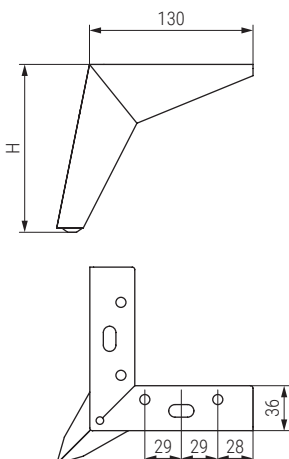

TOGO Pata metálica H100 - H120 - H135
Sofa leg

Código Code	H	Material	Acabado Finish	
1439.466	100	acero/steel	blanco/white	50
1439.347	100	acero/steel	níquel oscuro/black chrome	50
1439.387	100	acero/steel	cromo/chrome	50
1439.374	100	acero/steel	negro mate/black matt	50
1439.418	120	acero/steel	negro mate/black matt	50
1439.386	135	acero/steel	blanco/white	40
1439.321	135	acero/steel	níquel oscuro/black chrome	50
1439.320	135	acero/steel	cromo/chrome	40
1439.362	135	acero/steel	negro mate/black matt	40
1439.361	135	acero/steel	marrón/brown	50
1439.406	135	acero/steel	latón cepillado/brushed brass matt	50
1439.375	135	acero/steel	cobre/copper	50