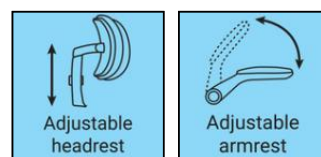

ErgoFusion Gaming Chair Basic

Article n °:

640-97

EAN:

La Sandberg ErgoFusion Gaming Chair Basic combine simplicité, haute qualité et confort. Le dossier ergonomique en maille respirante assure une position assise optimale pour de nombreuses heures de travail de bureau ou de jeu. Vous pouvez ajuster la partie inférieure du dossier pour un soutien lombaire optimal. Les accoudoirs rembourrés sont confortables pour reposer vos bras et peuvent être complètement relevés pour que la chaise puisse être facilement placée près du bureau lorsqu'elle n'est pas utilisée. Si vous préférez une position assise plus inclinée, le dossier peut être facilement incliné vers l'arrière grâce à une fonction à ressort. L'appui-tête confortable peut également être ajusté à votre convenance, tant en hauteur qu'en angle. Avec le siège profond et équilibré, vous êtes assuré d'un confort d'assise optimal. La chaise est construite à partir de matériaux de qualité durable conçus pour durer, ce qui est souligné par une garantie complète de 5 ans.

Plus d'informations:
www.sandberg.world

Sandberg ErgoFusion Gaming Chair Basic

Caractéristiques

Max load: 100 kg
Nylon frame
Armrest: Padded, Up/down function
Backrest material: Breathable mesh
Seat material: Foam
Mechanism: Butterfly
5 legs / wheels
Class 2 gas lift