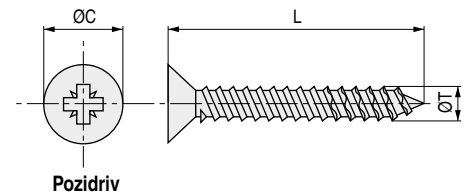

ABC SPAX-S Tornillo rosca madera de cabeza plana Pozidriv

ØT	L LONGITUD mm.		ZINCADO	BICROMATADO	NEGRO	ACERO INOX.
			CÓDIGO	CÓDIGO	CÓDIGO	CÓDIGO
<b>2,5</b> ØC 5 punta PZ1 1428.43	12	1.000		24.58		
	16	1.000	24.124	24.53		
	20	1.000		24.64		
	25	1.000		24.63		
<b>3,0</b> ØC 5  punta PZ1 1428.43	10	1.500		24.46		
	12	1.000		24.82		
	16	1.000		24.10		
	20	1.000	24.90	24.11	24.114	24.107
	25	1.500	24.96	24.12		
	30	1.000		24.13		24.108
<b>3,5</b> ØC 6  punta PZ2 1428.44	35	1.000		24.14		
	40	1.000		24.67		
	10	1.000		24.59		
	12	1.000		24.15		
	15	1.000		24.101		
	16	1.000		24.16		24.73
	20	1.000		24.17	24.80	
	25	1.000		24.18	24.76	24.61
<b>4,0</b> ØC 7  punta PZ2 1428.44	30	1.000	24.94	24.19		24.72
	35	1.000	24.92	24.20		
	40	1.000	24.97	24.21		24.103
	45	1.000		24.22		
	50	1.000		24.23		
	12	1.000		24.84		
	16	1.000		24.24		
	17	1.000	24.125			
	20	1.000		24.25		
	25	1.000	24.111	24.26		24.88
<b>4,5</b> ØC 9  punta PZ2 1428.44	30	1.000	24.95	24.27		24.62
	35	1.000		24.28		24.74
	40	1.000	24.110	24.29		
	45	1.000		24.30		
	50	1.000	24.102	24.31		24.109
	55	1.000		24.126		
	60	1.000		24.32		
	70	1.000		24.33		

ØT	L LONGITUD mm.		ZINCADO	BICROMATADO
			CÓDIGO	CÓDIGO
<b>4,5</b> ØC 9  punta PZ2 1428.44	16	1.000		24.117
	20	1.000		24.34
	25	1.000		24.35
	30	1.000	24.98	24.36
	35	500	24.100	24.37
<b>5,0</b> ØC 10  punta PZ2 1428.44	40	500		24.38
	45	500		24.39
	50	500		24.40
	60	200		24.41
	70	200		24.42
	80	500		24.123
	20	200		24.60
	30	200		24.91
<b>6,0</b> ØC 12  punta PZ3 1428.46	40	1.000		24.47
	45	1.000		24.48
	50	1.000		24.49
	60	500		24.50
	70	500		24.51
	80	500		24.52
	90	200		24.54
	100	200		24.55
<b>6,0</b> ØC 12  punta PZ3 1428.46	60	200		24.75
	70	200		24.57
	100	200		24.65
	120	200		24.56
	140	200		24.71