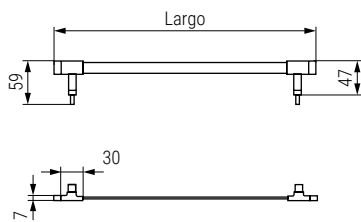

Barra soporte zapatos CHIC

NUEVO
EN
CATALOGO

Ficha técnica

CÓDIGO	Largo	Material	Acabado	
1008.2621	625	acero	antracita	1
1008.2622V	925	acero	antracita	1

Pantalonero lateral extraíble 9 pantalones CHIC

NUEVO
EN
CATALOGO

Ficha técnica

- Reversible para ambas manos.
- Para 9 pantalones.
- Soportes con funda antideslizante.

CÓDIGO	Ancho	Alto	Fondo	Material	Acabado	
1008.2611	475	130	500	acero	plata	1/10
1008.2612	475	130	500	acero	antracita	1/10