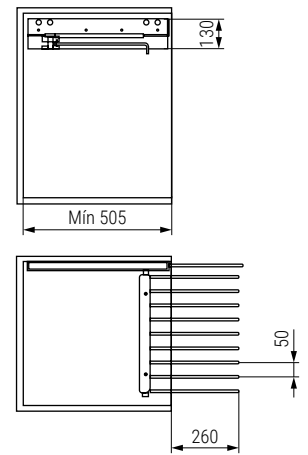

Barra soporte zapatos CHIC

NUEVO
EN
CATALOGO

Ficha técnica

CÓDIGO	Largo	Material	Acabado	
1008.2621	625	acero	antracita	1
1008.2622V	925	acero	antracita	1

Pantalonero lateral extraíble 9 pantalones CHIC

NUEVO
EN
CATALOGO

Ficha técnica

- Reversible para ambas manos.
- Para 9 pantalones.
- Soportes con funda antideslizante.

CÓDIGO	Ancho	Alto	Fondo	Material	Acabado	
1008.2611	475	130	500	acero	plata	1/10
1008.2612	475	130	500	acero	antracita	1/10