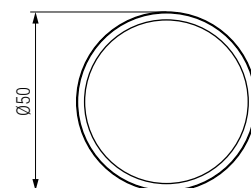

BUCHA 30 Tope para puerta  
Door stopper

INOX

- Con goma amortiguadora.
- Fijación al suelo.
- With shock-absorbing rubber.
- Fixing to the ground.

Código Code	Material	Acabado Finish	
186.51	acero inox/stainless steel	satinado/satin	1/20
186.53	acero inox/stainless steel	titanio negro/titanium black	1/20

BUCHA 20 Tope para puerta  
Door stopper

ACTUALIZADO EL DÍA 16/02/2026

Código Code	Material	Acabado Finish	
186.43	acero inox/stainless steel	titanio negro/titanium black	1/5

BUCHA 50 Tope para puerta  
Door stopper