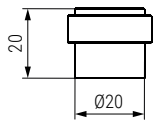

BUCHA 30 Tope para puerta  
Door stopper

INOX

- Con goma amortiguadora.
- Fijación al suelo.
- With shock-absorbing rubber.
- Fixing to the ground.

Código Code	Material	Acabado Finish	
186.51	acero inox/stainless steel	satinado/satin	1/20
186.53	acero inox/stainless steel	titanio negro/titanium black	1/20

BUCHA 20 Tope para puerta  
Door stopper

ACTUALIZADO EL DÍA 16/02/2026

Código Code	Material	Acabado Finish	
186.43	acero inox/stainless steel	titanio negro/titanium black	1/5

BUCHA 50 Tope para puerta  
Door stopper