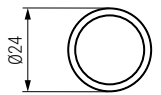

BUCHA 20 Tope para puerta
Door stopper

ACTUALIZADO EL DÍA 16/02/2026

Código Code	Material	Acabado Finish	
186.43	acero inox/stainless steel	titanio negro/titanium black	1/5