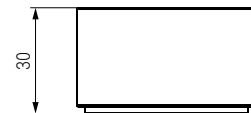

BUCHA 50 Tope para puerta
Door stopper

INOX

- Con goma amortiguadora.
- Fijación al suelo.
- With shock-absorbing rubber.
- Fixing to the ground.

Código Code	Material	Acabado Finish	
186.55	acero inox/stainless steel	satinado/satin	1/20
186.56	acero inox/stainless steel	titanio negro/titanium black	1/20