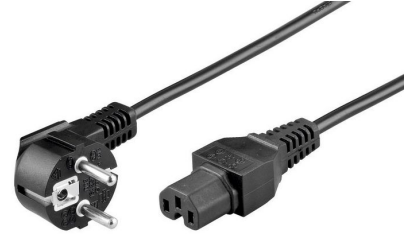

MPN: PE010420

## Cordon d'alimentation Schuko coudé - C15, 3m

Les câbles de connexion Schuko (CEE 7/7) sont homologués pour les pays européens tels que l'Allemagne, la France, l'Autriche et bien d'autres. Ce cordon d'alimentation vous permet de connecter un moniteur, un PC ou un projecteur à une source d'alimentation.

### Caractéristiques

Caractéristiques	Conformité RoHS	Oui
	Connecteur 1	Schuko Power Type E/F
	Connecteur 2	C15 coupler
	Couleur du produit	Noir
	Facteur de forme du connecteur 1	Courbe
	Facteur de forme du connecteur 2	Droit
	Genre de connecteur 1	Mâle
	Genre de connecteur 2	Femelle
	Longueur de câble	3 m
	Matériau conducteur	Cuivre
	Matériau du manteau	Polyvinyl chloride (PVC)
	Nombre d'âmes du câble	3
	taille du cœur	1 mm <sup>2</sup>
	Type de câble	H05-VV-F3G
Puissance	Courant d'entrée	10 A
	Intensité (max.)	10 A
	Tension d'entrée	250 V
Vendor information	Brand Name	MicroConnect
	Homepage	<a href="https://microconnect.me/">https://microconnect.me/</a>
	Warranty	25 Année (s)