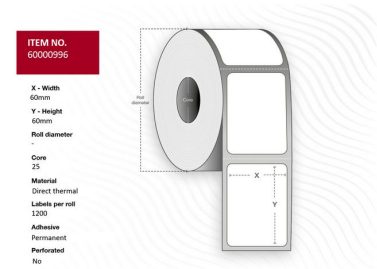

## Étiquette 60x60 - Mandrin 25. Jaune. Couché supérieur. DT. Permanent. 1 200 étiquettes par rouleau. 12 rouleaux par boîte.

Capture propose une gamme complète d'étiquettes thermiques de différentes tailles et types de papier. Pour des demandes spéciales, veuillez contacter votre bureau de vente local.

### Caractéristiques

Autres caractéristiques	Quantité par boîte	14400 pièce(s)
Caractéristiques	Couleur du produit	Jaune
	Format	Roll
	Perforé	Non
	Technologie d'impression	Thermique directe
	Type d'adhésif	Permanent
Contenu de l'emballage	Étiquettes par rouleau	1200 pièce(s)
	Rouleaux par paquet	12
Poids et dimensions	Diamètre principal	2,5 cm
	Hauteur d'étiquette	6 cm
	Largeur d'étiquette	6 cm
Vendor information	Brand Name	Capture