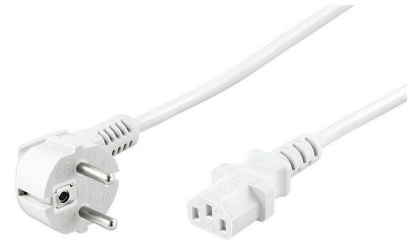

MPN: PE010450W

Cordon d'alimentation 5m blanc avec connecteur angulaire IEC320 Schuko

Le cordon d'alimentation PE010450W est un câble blanc de 5 mètres fiable et essentiel, conçu avec un connecteur IEC320 pour une connexion électrique sécurisée et stable. Idéal pour étendre la portée de vos appareils, ce cordon d'alimentation assure une flexibilité dans le placement tout en maintenant des performances optimales. Conçu pour répondre à des normes de qualité européennes strictes, il fournit une alimentation électrique sûre et fiable. Faites confiance aux plus de 20 ans d'expertise de MicroConnect pour offrir une qualité premium à un prix équitable, garantissant que vos appareils restent alimentés avec un câble durable et de longue durée. Ce câble d'alimentation illustre l'engagement de MicroConnect envers l'innovation pionnière dans les solutions de connectivité.

Caractéristiques

Caractéristiques	Conformité RoHS	Oui
	Connecteur 1	Schuko Power Type E/F
	Connecteur 2	C13 coupler
	Connecteur coudé	90 °
	Couleur du produit	Blanc
	Facteur de forme du connecteur 1	Courbe
	Facteur de forme du connecteur 2	Droit
	Genre de connecteur 1	Mâle
	Genre de connecteur 2	Femelle
	Longueur de câble	5 m
	Matériau conducteur	Cuivre
	Matériau du manteau	Polyvinyl chloride (PVC)
	taille du cœur	1 mm ²
	Type de câble	H05-VV-F3G
Puissance	Courant d'entrée	10 A
	Intensité (max.)	10 A
	Tension d'entrée	250 V
Vendor information	Brand Name	MicroConnect
	Homepage	https://microconnect.me/
	Warranty	25 Année (s)