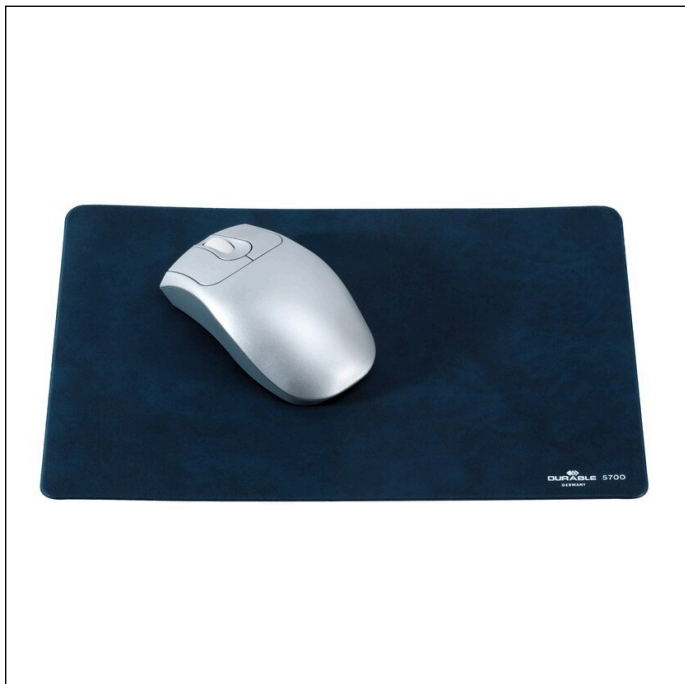

Tapis de souris extra plat rectangulaire

Références	570007	Quantité d'unité de vente	5 Pièce
Couleur	Bleu foncé	EAN à l'unité de vente	4005546524030
Conditionnement	1 Pièce	Poids brut de l'emballage	540.15 G
Code EAN du produit	4005546500553	Pays d'origine	PL

Description produit

- Tapis extra plat pour souris d'ordinateur
- Surface semblable à du velours

Caractéristiques du produit

Largeur extérieure (mm)	300
Hauteur extérieure (mm)	2
Dimension extérieure profondeur / longueur	200 mm
Marque	DURABLE
Forme	Rectangulaire
Antidérapant	Oui