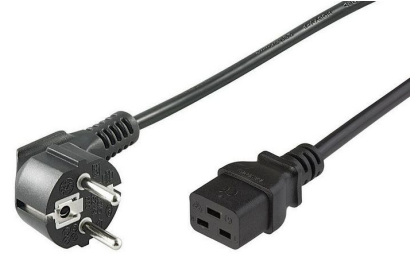

## Cordon d'alimentation Schuko coudé - C19, 0,5m

Les câbles de connexion Schuko (CEE 7/7) sont homologués pour les pays européens tels que l'Allemagne, la France, l'Autriche et bien d'autres. Ce cordon d'alimentation vous permet d'alimenter vos ordinateurs ou appareils de salle serveur à partir d'un dispositif d'alimentation mis à la terre.

### Caractéristiques

<b>Caractéristiques</b>	<b>Conformité RoHS</b>	Oui
	<b>Connecteur 1</b>	Schuko Power Type E/F
	<b>Connecteur 2</b>	C19 coupler
	<b>Connecteur coudé</b>	90 °
	<b>Couleur du produit</b>	Noir
	<b>Facteur de forme du connecteur 1</b>	Courbe
	<b>Facteur de forme du connecteur 2</b>	Droit
	<b>Genre de connecteur 1</b>	Mâle
	<b>Genre de connecteur 2</b>	Femelle
	<b>Longueur de câble</b>	0,5 m
	<b>Matériau conducteur</b>	Cuivre
	<b>Matériau du manteau</b>	Polyvinyl chloride (PVC)
	<b>Nombre d'âmes du câble</b>	3
	<b>Nombre de conducteurs</b>	3
	<b>taille du cœur</b>	1 mm <sup>2</sup>
	<b>Type de câble</b>	H05VV-F
<b>Puissance</b>	<b>Courant d'entrée</b>	16 A
	<b>Intensité (max.)</b>	16 A
	<b>Tension d'entrée</b>	250 V
<b>Vendor information</b>	<b>Brand Name</b>	MicroConnect
	<b>Homepage</b>	<a href="https://microconnect.me/">https://microconnect.me/</a>
	<b>Warranty</b>	25 Année (s)