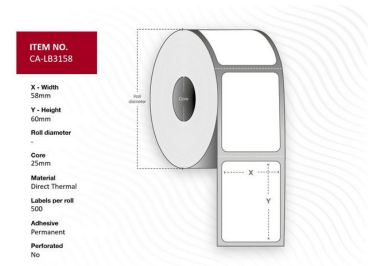

MPN: CA-LB3158

## Étiquette 58 x 60 mm, mandrin 25 mm, Thermique Direct, Couchée supérieure, Permanente, Sans perforation, 500 étiquettes par rouleau, 20 rouleaux par boîte

Capture propose une gamme complète d'étiquettes thermiques de différentes tailles et types de papier. Pour des demandes spéciales, veuillez contacter votre bureau de vente local.

### Caractéristiques

Caractéristiques	Couleur du produit	Blanc
	Format	Röll
	Forme	Rectangle
	Perforé	Non
	Technologie d'impression	Thermique directe
	Type d'adhésif	Permanent
	Utilité	Universal
Contenu de l'emballage	Étiquettes par paquet	10000 pièce(s)
	Étiquettes par rouleau	500 pièce(s)
	Rouleaux par paquet	20
Informations sur l'emballage	Quantité	20 pièce(s)
Poids et dimensions	Diamètre max. du rouleau	8 cm
	Diamètre principal	2,5 cm
	Hauteur d'étiquette	6 cm
	Largeur d'étiquette	5,8 cm
Vendor information	Brand Name	Capture
	Warranty	1 Année (s)