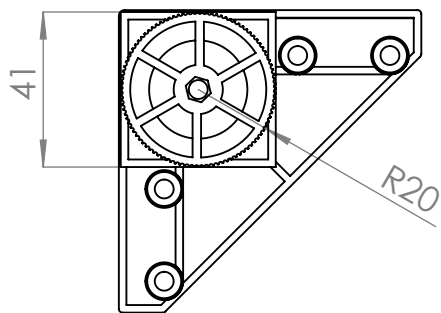

Pie nivelador
ESCALA 1:2

	NOMBRE	FIRMA	FECHA	Cód. Artículo		H
DIBUJ.	AG		08/07/2022	Plata mate - Gris	Negro	60mm
VERIF.	AG			9080.62	9080.72	80mm
APROB.				9080.63	9080.73	100mm
FABR.				9080.64	9080.74	120mm
CALID.				9080.65	9080.75	150mm
				9080.66	9080.76	180mm
				9080.67	9080.77	200mm
				9080.68	9080.78	

Contigo desde 1893
Verdú®

Descripción: Pata de aluminio - plástico
40x40.
Con pie nivelador de altura.
MATERIAL: Aluminio - ABS

A4

www.verdustore.com

ESCALA:1:2

HOJA 1