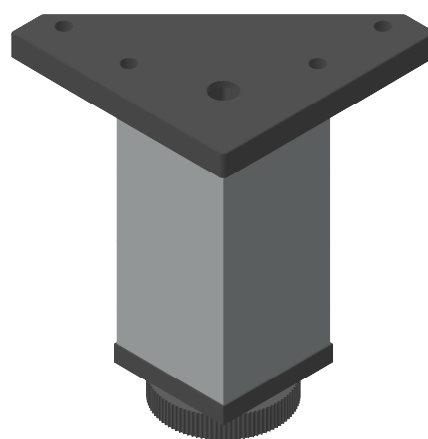

Pie nivelador
ESCALA 1:2

	NOMBRE	FIRMA	FECHA	Cód. Artículo		H
DIBUJ.	AG		08/07/2022	Plata mate - Gris	Negro	60mm
VERIF.	AG			9080.62	9080.72	80mm
APROB.				9080.63	9080.73	100mm
FABR.				9080.64	9080.74	120mm
CALID.				9080.65	9080.75	150mm
				9080.66	9080.76	180mm
				9080.67	9080.77	200mm
				9080.68	9080.78	

Contigo desde 1893
Verdú®

Descripción: Pata de aluminio - plástico
40x40.
Con pie nivelador de altura.
MATERIAL: Aluminio - ABS

A4

www.verdustore.com

ESCALA:1:2

HOJA 1