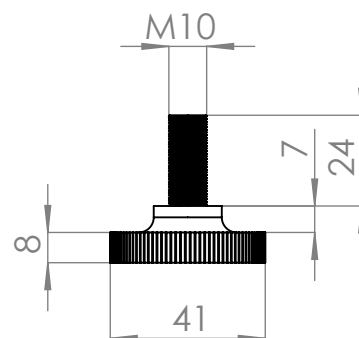

Pie nivelador
ESCALA 1:2

	NOMBRE	FIRMA	FECHA	Cód. Artículo		H
DIBUJ.	AG		08/07/2022	Plata mate - Gris	Negro	60mm
VERIF.	AG			9080.62	9080.72	80mm
APROB.				9080.63	9080.73	100mm
FABR.				9080.64	9080.74	120mm
CALID.				9080.65	9080.75	150mm
				9080.66	9080.76	180mm
				9080.67	9080.77	200mm
				9080.68	9080.78	

Contigo desde 1893
Verdú®

Descripción: Pata de aluminio - plástico
40x40.
Con pie nivelador de altura.
MATERIAL: Aluminio - ABS

A4

www.verdustore.com

ESCALA:1:2

HOJA 1