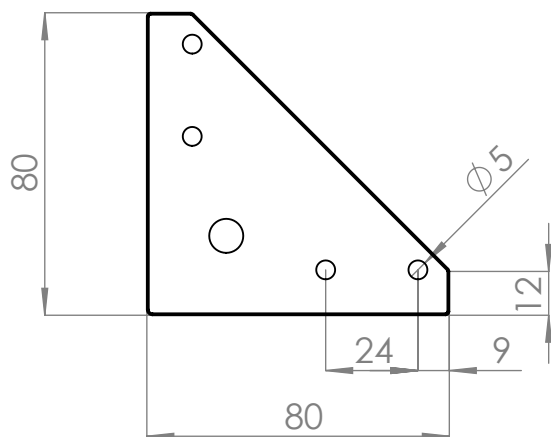

Pie nivelador
ESCALA 1:2

	NOMBRE	FIRMA	FECHA	Cód. Artículo		H
DIBUJ.	AG		08/07/2022	Plata mate - Gris	Negro	60mm
VERIF.	AG			9080.62	9080.72	80mm
APROB.				9080.63	9080.73	100mm
FABR.				9080.64	9080.74	120mm
CALID.				9080.65	9080.75	150mm
				9080.66	9080.76	180mm
				9080.67	9080.77	200mm
				9080.68	9080.78	

Contigo desde 1893
Verdú®

Descripción: Pata de aluminio - plástico
40x40.
Con pie nivelador de altura.
MATERIAL: Aluminio - ABS

A4

www.verdustore.com

ESCALA:1:2

HOJA 1