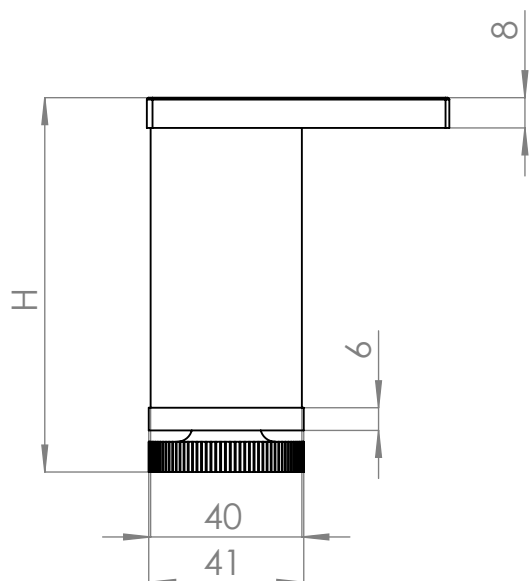

Pie nivelador
ESCALA 1:2

	NOMBRE	FIRMA	FECHA	Cód. Artículo		H
DIBUJ.	AG		08/07/2022	Plata mate - Gris	Negro	60mm
VERIF.	AG			9080.62	9080.72	80mm
APROB.				9080.63	9080.73	100mm
FABR.				9080.64	9080.74	120mm
CALID.				9080.65	9080.75	150mm
				9080.66	9080.76	180mm
				9080.67	9080.77	200mm
				9080.68	9080.78	

Contigo desde 1893
Verdú®

Descripción: Pata de aluminio - plástico
40x40.
Con pie nivelador de altura.
MATERIAL: Aluminio - ABS

A4

www.verdustore.com

ESCALA:1:2

HOJA 1