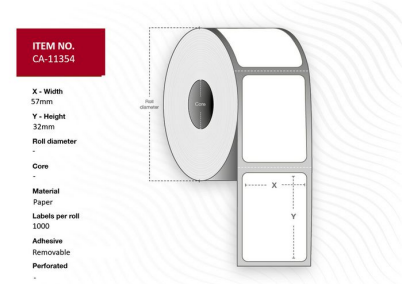

MPN: CA-11354

Étiquettes polyvalentes compatibles DYMO. 57 mm x 32 mm, Blanc, Amovible. Compatible avec la série LabelWriter®. 1000 étiquettes par rouleau.

Capture propose une gamme complète d'étiquettes de différentes tailles et matériaux. Pour des demandes spéciales, veuillez contacter votre bureau de vente local. Réalisez vos tâches avec les étiquettes Capture.

Caractéristiques

Autres caractéristiques	Quantité par boîte	1 pièce(s)
Caractéristiques	Couleur du produit	Blanc
	Format	Roll
	Forme	Rectangle
	Matériel	Papier
	Produits compatibles	LabelWriter®, 4XL, 550, 550 Turbo, 5XL, 450, 450 Turbo, 450 Twin Turbo, 450 Duo, Wireless, 400, 330 Turbo, 400 Turbo, 400 Twin Turbo, 400 Duo, 330, SE450
	Type d'adhésif	Amovible
	Type d'étiquette	Self-adhesive printer label
	Contenu de l'emballage	Étiquettes par paquet
Étiquettes par rouleau		1000 pièce(s)
Rouleaux par paquet		1
Poids et dimensions	Hauteur d'étiquette	3,2 cm
	Largeur d'étiquette	5,7 cm
Vendor information	Brand Name	Capture
	Warranty	1 Année (s)