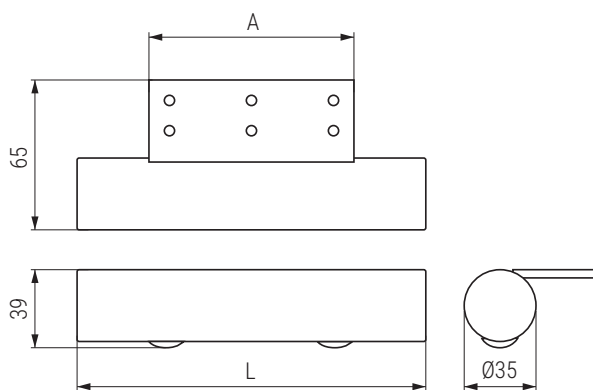

## DATA SHEET

PASTRANA 35 Pata metálica Ø35 H40  
Sofa leg

### Características técnicas Technical feature

- Material: acero
- Acabado: cromo / negro
- Peso: 228 g
- Modelo: PASTRANA 35
- Diámetro: Ø35 mm
- Altura: 40 mm
- Tipo de fijación: Atornillado mediante placa base
- Base: Con protector plástico antideslizante
- Aplicación: Sofás, muebles auxiliares, armarios y módulos bajos
- Uso: Mobiliario doméstico y comercial
- Ventaja: Aporta estabilidad y elevación del mueble para facilitar limpieza y ventilación

- Material: Steel
- Finish: Chrome / black
- Weight: 228 g
- Model: PASTRANA 35
- Diameter: Ø35 mm
- Height: 40 mm
- Fixing type: Screw fixing with base plate
- Base: With anti-slip plastic protector
- Application: Sofas, auxiliary furniture, cabinets and low modules
- Use: Domestic and commercial furniture
- Advantage: Provides stability and raises the furniture for easier cleaning and ventilation

### CÓDIGOS CODE

CÓDIGO CODE		L	A	DESCRIPCIÓN DESCRIPTION	
Con placa	Sin placa				
9034.550	-	135	100		80
9034.554	-	165	100		80
9034.588	9034.589	220	100	Pata metálica Ø35 H40	80
9034.553	9034.595	280	150		50
9034.1026	-	220	100		80
9034.1027	-	280	150		50