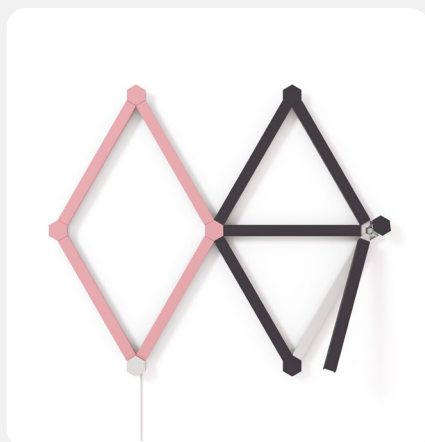

Nanoleaf Lines

Accessoires

Lines Skins (Pack de 9)

● Noir Mat ● Rose Mat

Changez le look pour adapter votre design à votre style personnel grâce à ces couvertures encliquetables.

- 9x Lines Skins
- 9x Capuchons de connecteurs assortis

Specifications techniques

Hauteur	1,03 cm
Longueur	25,92 cm
Profondeur	2,15 cm
Poids	----
Épaisseur	0,14 cm
Épaisseur montée	2,15 cm
Type de montage	Couvertures encliquetables
Matériau	Plastique
Finition	Mat