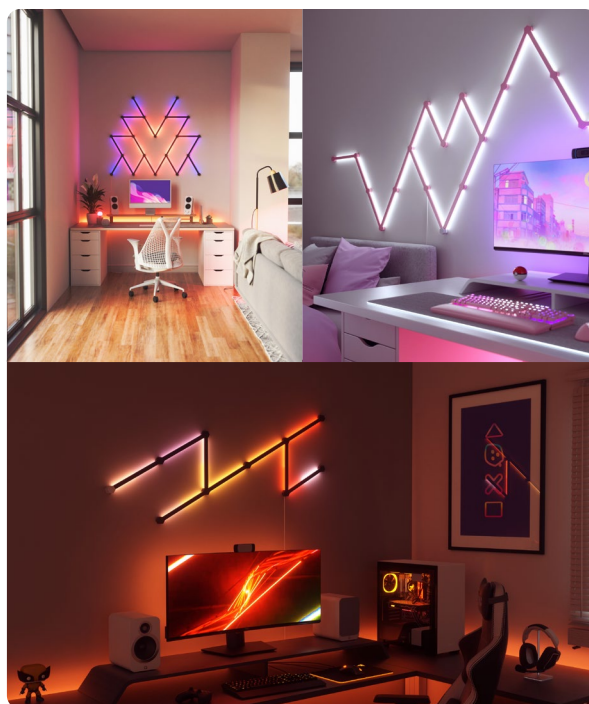

Découvrir plus sur go.nanoleaf.me/lines