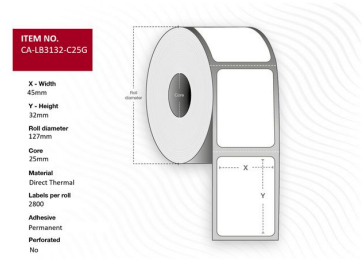

MPN: CA-LB3132-C25G

## Étiquette verte 45 x 32 mm, mandrin de 25 mm, thermique direct, enduite, permanente, diamètre extérieur de 127 mm, écart de 2 mm, sans perforation, 2800 étiquettes par rouleau, 10 rouleaux par boîte.

Capture propose une gamme complète d'étiquettes thermiques de différentes tailles et types de papier. Pour des demandes spéciales, veuillez contacter votre bureau de vente local.

## Caractéristiques

Caractéristiques	Couleur du produit	Vert
	Format	Roll
	Perforé	Non
	Technologie d'impression	Thermique directe
	Type d'adhésif	Permanent
Contenu de l'emballage	Étiquettes par paquet	28000 pièce(s)
	Étiquettes par rouleau	2800 pièce(s)
	Rouleaux par paquet	10
Poids et dimensions	Diamètre principal	2,5 cm
	Hauteur d'étiquette	3,2 cm
	Largeur d'étiquette	4,5 cm
Vendor information	Brand Name	Capture
	Warranty	1 Année (s)