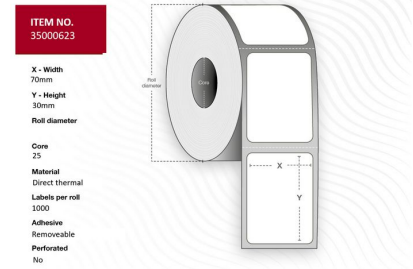

## Étiquette 70 x 30 - Mandrin 25. Blanc. Premium. DT. Amovible. 1 000 étiquettes par rouleau. 4 rouleaux par boîte. Marque noire

Capture propose une gamme complète d'étiquettes thermiques de différentes tailles et types de papier. Pour des demandes spéciales, veuillez contacter votre bureau de vente local.

### Caractéristiques

Autres caractéristiques	Caractéristiques	Black Mark
	Quantité par boîte	4000 pièce(s)
Caractéristiques	Couleur du produit	Blanc
	Format	Roll
	Perforé	Non
	Technologie d'impression	Thermique directe
	Type d'adhésif	Amovible
Contenu de l'emballage	Étiquettes par rouleau	1000 pièce(s)
	Rouleaux par paquet	4
Poids et dimensions	Diamètre principal	2,5 cm
	Hauteur d'étiquette	3 cm
	Largeur d'étiquette	7 cm
Vendor information	Brand Name	Capture