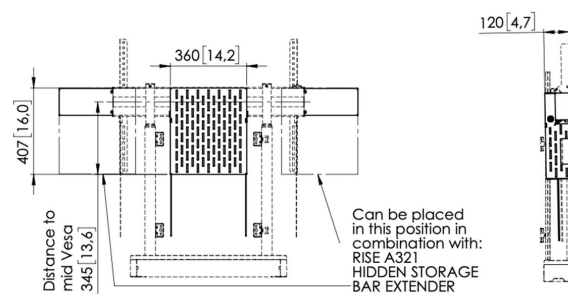

## RISE A311 Module de rangement dissimulé

### Unité de rangement cachée pour systèmes de levage d'écran

Le RISE A311 est une unité de rangement cachée pratique qui peut être facilement fixée à un système de levage d'écran motorisé RISE de Vogel's. Cette unité de rangement ouverte, qui mesure 36 cm de largeur x 12 cm de profondeur x 40,7 cm de hauteur, s'accroche solidement à l'arrière du système de levage d'écran et reste ainsi hors de vue. Cet accessoire se déplace en même temps que le réglage en hauteur du système de levage d'écran motorisé. Facile à associer En association avec la barre d'extension RISE A321, vous pouvez fixer plusieurs unités de rangement cachées RISE A311 au bon endroit sur un système de levage d'écran motorisé RISE de Vogel's.

### Spécifications

Charge max. (kg)	10
Charge max. (Lbs)	22.05
Hauteur	403
Largeur	356
Profondeur	120
N° d'article (SKU)	7303110
EAN emballage unitaire	8712285356902
Couleur	Noir
Certifications	TAA TÜV
Certifié TÜV	Oui
Garantie	5 ans