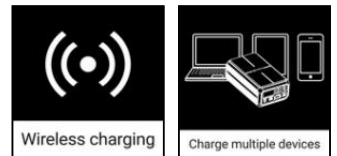

Laptop Powerbank 27000 PD100W

Article n °:

421-13

EAN:

La Sandberg Laptop Powerbank 27000 PD100W est LA powerbank à avoir, avec une vitesse impressionnante, une haute performance et une grande capacité de 2 7000 mAh ! Grâce à cette powerbank, vous aurez toujours la possibilité de charger rapidement et efficacement tous vos appareils mobiles, où que vous soyez. Elle est compatible avec les ports DC jusqu'à 84W, ainsi que les ports standards USB-A et USB-C PD 27+100W : vous pouvez ainsi charger presque tous les types d'appareils mobiles, dont les ordinateurs portables, en un temps record. Un affichage intelligent et informatif vous permet de contrôler pleinement le processus de charge.