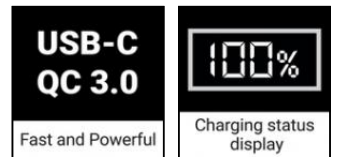

Laptop Powerbank 27000 PD100W

Article n °:

421-13

EAN:

La Sandberg Laptop Powerbank 27000 PD100W est LA powerbank à avoir, avec une vitesse impressionnante, une haute performance et une grande capacité de 2 7000 mAh ! Grâce à cette powerbank, vous aurez toujours la possibilité de charger rapidement et efficacement tous vos appareils mobiles, où que vous soyez. Elle est compatible avec les ports DC jusqu'à 84W, ainsi que les ports standards USB-A et USB-C PD 27+100W : vous pouvez ainsi charger presque tous les types d'appareils mobiles, dont les ordinateurs portables, en un temps record. Un affichage intelligent et informatif vous permet de contrôler pleinement le processus de charge.

 Plus d'informations:
 www.sandberg.world

Sandberg Laptop Powerbank 27000 PD100W

Caractéristiques

Citations de presse

Capacity: 27000 mAh / 99,9 Wh / 3.7V
DC-port input: 12-24V/3A (72W max)
DC-port output: 12V/5A, 16.5V/4A, 20V/3.5A, 24V/3.5A (84W max)
USB-C PD input: 5V/3A, 9V/3A, 12V/3A, 15V/3A, 20V/3A (60W max)
USB-C PD output: 5V/3A, 9V/3A, 12V/3A, 15V/3A, 20V/5A (100W max)
USB-A output: 4.5V/5A, 5V/4.5A, 9V/2A, 12V/1.5A (22.5W max)
USB-C (2) output: 5V/3A, 9V/3A, 12V/2.5A (30W max)
Wireless charger max: 10W
Supports Pass-Through Charging: Yes. While DC is input, USB-C2 & USB-A can do output at the same time (15W max per port).
DC5521 port standard
Charge temperature: -10~45?
Discharge temperature: -20~60?