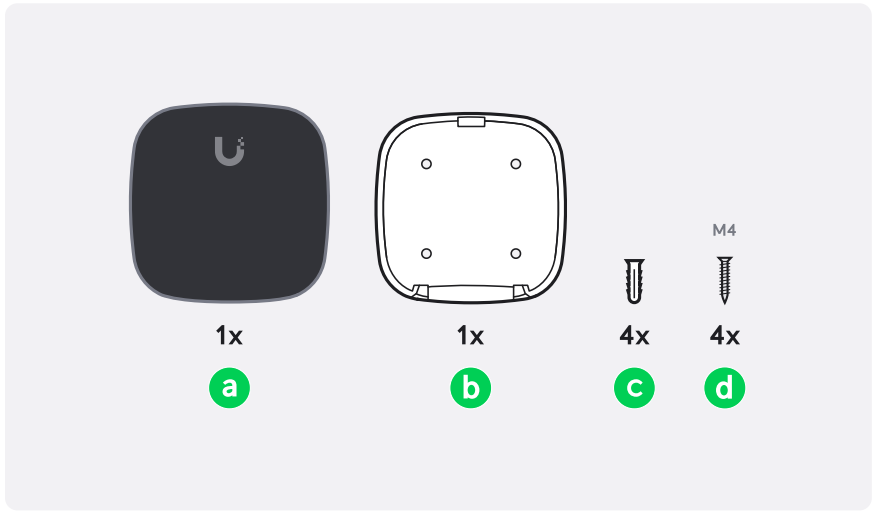

Active Ethernet

1 Gbps Multi-Mode Optical Module

[Buy >](#)

1

1x

b

2

3