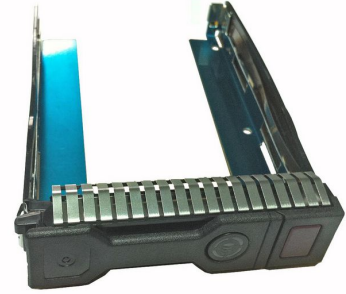

MPN: KIT253

## 3.5" HotSwap Tray HP G8

DL360 G8 etc hdd:3.5"

- High Quality
- Tested and certified
- Matching Performance
- Reliable with 12 month Warranty

### Caractéristiques

Caractéristiques	Couleur du produit	Noir
	Interface du disque dur	SATA, Série Attachée SCSI (SAS)
	Nombre de disque dur supporté	1
	Prise en charge du branchement à chaud (Hot-Plug)	Oui
	Produits compatibles	Compaq/HP ProLiant\nBL460C G8, DL160 G8, DL360E G8, DL360p G8, DL380E G8, DL380p G8, DL385P G8, ML350E G8ML350P G8, ML350pT08
	Taille (impériale)	3,5 "
	Type	Bezel panel
	Vendor information	Brand Name
	Warranty	1 Année (s)