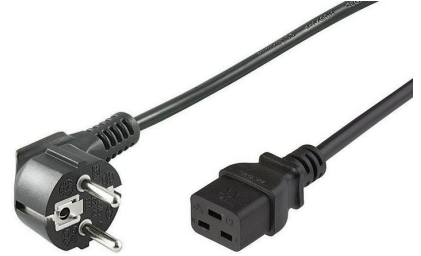

MPN: PE0771902

## Cordon d'alimentation Schuko coudé - C19, 2m

Les câbles de connexion Schuko (CEE 7/7) sont homologués pour les pays européens tels que l'Allemagne, la France, l'Autriche et bien d'autres. Ce cordon d'alimentation vous permet d'alimenter vos ordinateurs ou appareils de salle serveur à partir d'un dispositif d'alimentation mis à la terre.

### Caractéristiques

<b>Caractéristiques</b>	<b>Conformité RoHS</b>	Oui
	<b>Connecteur 1</b>	Schuko Power Type E/F
	<b>Connecteur 2</b>	C19 coupler
	<b>Connecteur coudé</b>	90 °
	<b>Couleur du produit</b>	Noir
	<b>Facteur de forme du connecteur 1</b>	Courbe
	<b>Facteur de forme du connecteur 2</b>	Droit
	<b>Genre de connecteur 1</b>	Mâle
	<b>Genre de connecteur 2</b>	Femelle
	<b>Longueur de câble</b>	2 m
	<b>Matériau conducteur</b>	Cuivre
	<b>Matériau du manteau</b>	Polyvinyl chloride (PVC)
	<b>Nombre d'âmes du câble</b>	3
	<b>Nombre de conducteurs</b>	3
	<b>taille du cœur</b>	1 mm <sup>2</sup>
	<b>Type de câble</b>	H05VV-F
<b>Puissance</b>	<b>Courant d'entrée</b>	16 A
	<b>Intensité (max.)</b>	16 A
	<b>Tension d'entrée</b>	250 V
<b>Vendor information</b>	<b>Brand Name</b>	MicroConnect
	<b>Homepage</b>	<a href="https://microconnect.me/">https://microconnect.me/</a>
	<b>Warranty</b>	25 Année (s)