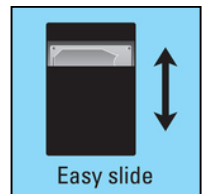

## 133-89

EAN:

La Sandberg USB 3.0 to SATA Box 2.5" vous permet de connecter un disque dur SATA en externe sur votre ordinateur. Le disque dur se range facilement et rapidement dans le boîtier, ce qui signifie que vous pouvez l'utiliser en quelques minutes.