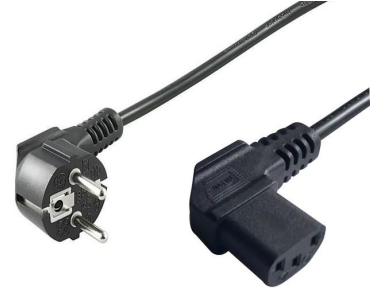

MPN: PE010530

Cordon d'alimentation Schuko coudé - C13 coudé, 3m

Les câbles de connexion Schuko (CEE 7/7) sont homologués pour les pays européens tels que l'Allemagne, la France, l'Autriche et bien d'autres. Ce cordon d'alimentation vous permet de connecter un moniteur, un PC ou un projecteur à votre source d'alimentation.

- Homologué pour tous les pays européens

Caractéristiques

Caractéristiques	Conformité RoHS	Oui
	Connecteur 1	Schuko Power Type E/F
	Connecteur 2	C13 coupler
	Connecteur coudé	90 °
	Couleur du produit	Noir
	Facteur de forme du connecteur 1	Courbe
	Facteur de forme du connecteur 2	Courbe
	Genre de connecteur 1	Mâle
	Genre de connecteur 2	Femelle
	Longueur de câble	3 m
	Matériau conducteur	Cuivre
	Matériau du manteau	Polyvinyl chloride (PVC)
	Nombre d'âmes du câble	3
	taille du cœur	0,75 mm ²
	Type de câble	H05VV-F3G
	Informations sur l'emballage	Quantité
Puissance	Courant d'entrée	10 A
	Intensité (max.)	10 A
	Tension d'entrée	250 V
Vendor information	Brand Name	MicroConnect
	Homepage	https://microconnect.me/
	Warranty	25 Année (s)