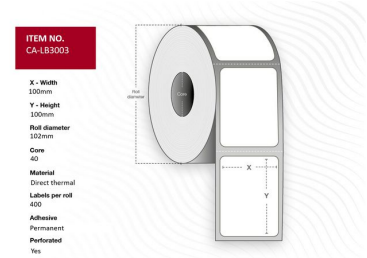

MPN: CA-LB3003

# Étiquette 100 x 100, noyau 40 Ø 102 mm. Blanc. DT. Permanent. 400 étiquettes par rouleau. 20 rouleaux par boîte.

Capture propose une gamme complète d'étiquettes thermiques disponibles en différentes tailles et types de papier. Pour des demandes spéciales, veuillez contacter votre bureau de vente local.

## Caractéristiques

Autres caractéristiques	Quantité par boîte	8000 pièce(s)
Caractéristiques	Couleur du produit	Blanc
	Format	Roll
	Perforé	Oui
	Technologie d'impression	Thermique directe
	Température d'opération	-10 - +40 °C
	Type d'adhésif	Permanent
	Utilité	Desktop / Light industrial
Contenu de l'emballage	Étiquettes par rouleau	400 pièce(s)
	Rouleaux par paquet	20
Poids et dimensions	Diamètre de l'étiquette	10,2 cm
	Diamètre max. du rouleau	10,2 cm
	Diamètre principal	4 cm
	Hauteur d'étiquette	10 cm
	Largeur d'étiquette	10 cm
Vendor information	Brand Name	Capture