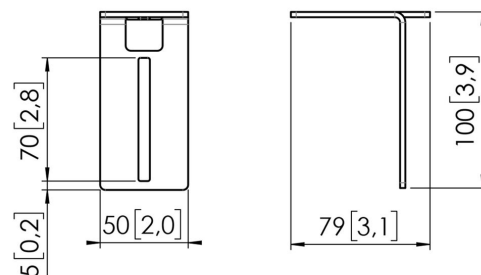

RISE A 121 Support pour barre de son

Principaux avantages

- Complétez votre éleveurs d'écran électriques RISE avec des accessoires pratiques
- Installation rapide et simple
- Certifié TÜV-5

Support de barre de son pour les systèmes de levage d'écran

Avec le support de barre de son RISE A 121, vous pouvez fixer n'importe quelle barre de son à un système de levage d'écran motorisé RISE de Vogel's. Les bandes de fixation sont réglables en largeur de 5 à 85 cm. La hauteur et la profondeur peuvent être ajustées de 10 à 14 cm, selon le type de barre de son, ce qui fait que cet accessoire convient à presque toutes les marques. La barre de son se déplace en même temps que le réglage en hauteur du système de levage d'écran motorisé. Facile à installer. En combinaison avec le kit de montage d'accessoires A 111, vous pouvez fixer le support de barre de son facilement et rapidement à l'arrière de l'écran.

RISE A 121 Support pour barre de son

Spécifications

Charge max. (kg)	6
Charge max. (Lbs)	13.23
Profondeur réglable	Oui
Hauteur réglable	Oui
Hauteur	100
Largeur	50
Profondeur	79
N° d'article (SKU)	7301210
EAN emballage unitaire	8712285356780
Couleur	Noir
Certifications	TAA TÜV
Certifié TÜV	Oui
Garantie	5 ans