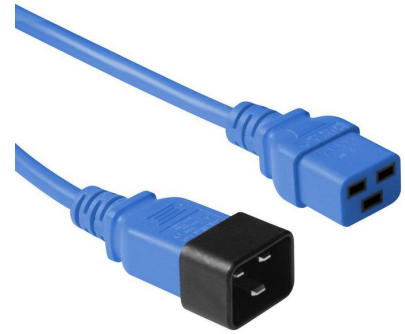

MPN: PE2019B3

Câble d'alimentation bleu C20 vers C19, 3M

Le PE2019B3 est un câble d'alimentation bleu de haute qualité de 3 mètres, conçu pour des connexions électriques fiables et sécurisées. Doté d'un connecteur C20-F à une extrémité et d'un connecteur C19M à l'autre, ce câble est idéal pour connecter des appareils à haute puissance à des unités de distribution d'alimentation (PDU) ou à des onduleurs (UPS). L'engagement de MicroConnect envers la qualité supérieure garantit que ce câble fournit une alimentation stable et sécurisée, essentielle pour les équipements critiques. Construit selon les normes de conception et de qualité européennes, ce câble d'alimentation durable illustre nos plus de 20 ans d'expérience dans la fourniture de solutions de connectivité innovantes. Avec sa longueur généreuse de 3 mètres, ce câble offre une flexibilité dans le placement des équipements tout en maintenant des performances optimales.

Caractéristiques

Caractéristiques	Connecteur 1	C20 coupler
	Connecteur 2	C19 coupler
	Couleur du produit	Bleu
	Facteur de forme du connecteur 1	Droit
	Facteur de forme du connecteur 2	Droit
	Genre de connecteur 1	Mâle
	Genre de connecteur 2	Femelle
	Longueur de câble	3 m
Vendor information	Brand Name	MicroConnect
	Warranty	25 Année (s)