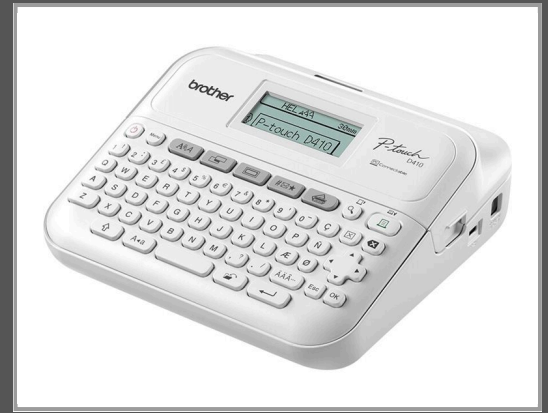

Brother P-Touch PT-D410VP - Beschriftungsgerät

s/w - Thermotransfer - 18 mm Breite - 180 dpi - bis zu 20 mm/Sek. -
USB - Cutter - Druckvorschau - Spiegelschrift - Vertikaler Druck -
Mehrfachausdruck - weiß - Grau

Gruppe	Drucker
Hersteller	Brother
Hersteller Art. Nr.	PTD410VPRG1
EAN/UPC	4977766820097

Beschreibung

Brother P-Touch PT-D410VP - Beschriftungsgerät - s/w - Thermotransfer - 18 mm Breite - 180 dpi - bis zu 20 mm/Sek. - USB - Cutter - Druckvorschau, Spiegelschrift, Vertikaler Druck, Mehrfachausdruck - weiß, Grau

Hauptmerkmale

Produktbeschreibung	Brother P-Touch PT-D410VP - Beschriftungsgerät - s/w - Thermotransfer
Druckertyp	Beschriftungsgerät - Thermotransfer - s/w
Max. Mediengröße	18 mm Breite
Max. Mediengröße (angepasst)	18 mm
Druckgeschwindigkeit	Bis zu 20 mm/Sek
Max. Auflösung (S/W)	180 dpi
Cutter	Ja
Schnittstelle	USB
Barcodes	Codabar, Code 128, Code 39, EAN-13, EAN-8, GS1-128, ITF 2 von 5, UCC/EAN-128, UPC-A, UPC-E
Medientyp	Laminiertes Band
Kompatible Bänder	TZe-Band
Schriftarten	Helsinki, Brussels, Belgium, Florida, Los Angeles, San Diego, US, Calgary, Atlanta, Adams, Brunei, Sofia, Germany, Letter Gothic, Dortmund
Funktionen	Druckvorschau, Spiegelschrift, Vertikaler Druck, Mehrfachausdruck
Bildschirmauflösung	128 x 48
Tastatur	QWERTZ / 65 Tasten
Druckermerkmale	Automatisches Ausschalten
Batterie	Erforderlich 6 x AA-Typ Enthaltene Anz. 0
Farbe	Weiß, Grau
Abmessungen (Breite x Tiefe x Höhe)	18.7 cm x 17.8 cm x 7.2 cm