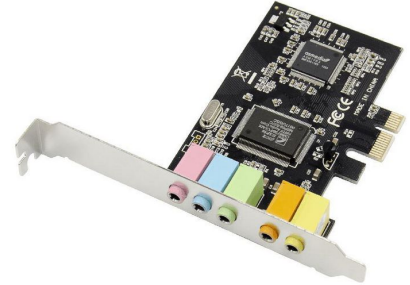

MPN: MC-CMI6CH-PCIE

Carte son PCIe 5.1 canaux

Améliorez votre expérience audio avec la carte son PCIe 5.1 canaux MicroConnect MC-CMI6CH-PCIE. Cette carte son de haute qualité offre un son immersif et multi-canaux, idéal pour les jeux, les films et la musique. Conçue pour une installation facile dans tout ordinateur de bureau compatible PCIe, la MC-CMI6CH-PCIE offre une clarté et une fidélité sonore supérieures par rapport à l'audio intégré standard. Profitez d'une profondeur et d'un réalisme audio accrus, donnant vie à votre divertissement. MicroConnect apporte plus de 20 ans d'expertise à cette solution de connectivité pionnière, garantissant une qualité premium et des performances fiables à un prix équitable. Découvrez la différence MicroConnect et améliorez l'audio de votre PC dès aujourd'hui.

- Non compatible avec Windows 11

Caractéristiques

Audio	Canaux de sortie audio	5.1 canaux
	Interne	Oui
Caractéristiques	Jeu de composants	CMI-8738
Connectivité	Interface de l'hôte	PCI-E
Vendor information	Brand Name	MicroConnect
	Homepage	https://microconnect.me/
	Warranty	3 Année (s)