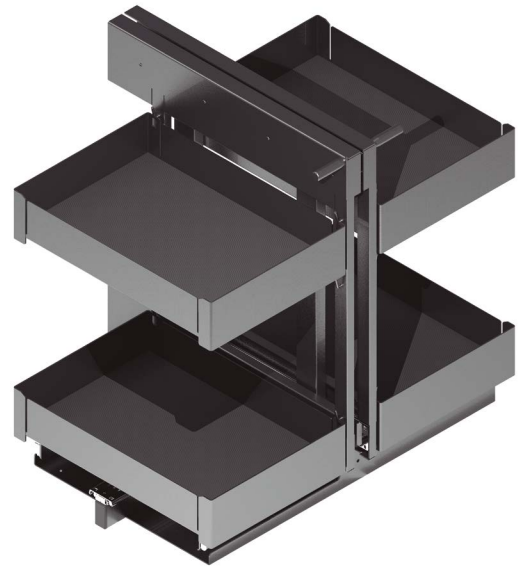

Serie NOVA FLAT Bandeja giratoria 270°
2 alturas

- Módulo de bandejas 270° NOVA FLAT giratorio.
- Bandeja con base de melamina antideslizante y cerco de acero pintado **antracita**.
 - Con sistema de freno.

Hoja instrucciones

CÓDIGO	Módulo	Medidas			
		Diámetro	Alto	Fondo	
1008.271V	800	710	630-730	460	1 kit
1008.272V	800	710	730-780	460	1 kit
1008.273V	900	810	630-730	510	1 kit
1008.274	900	810	730-780	510	1 kit

Serie NOVA FLAT Bastidor extraíble rinconero
2 alturas

- Módulo extraíble rincón NOVA FLAT.
- Bandeja de acero pintado y base antideslizante **antracita**.
 - Fijación a la base del módulo.
 - Para frontal de 400 o 450mm.
 - **Extracción total de las cestas.**