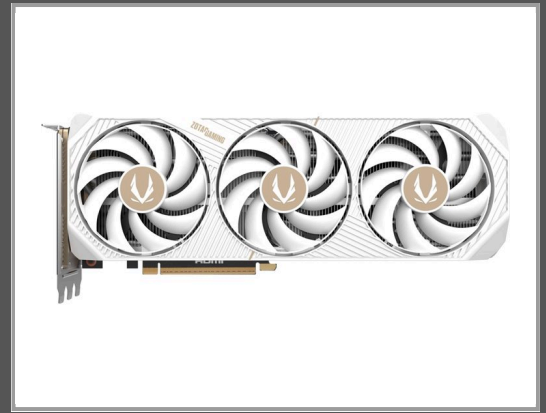

ZOTAC GAMING GeForce RTX 5070 Ti SOLID CORE - White OC Edition

Grafikkarten - GeForce RTX 5070 Ti - 16 GB GDDR7 - PCIe 5.0 x16 - 3 x DisplayPort - HDMI - weiß

Gruppe	Grafikkarten
Hersteller	ZOTAC
Hersteller Art. Nr.	ZT-B50710Q2-10P
EAN/UPC	8886307700810

Beschreibung

ZOTAC GAMING GeForce RTX 5070 Ti SOLID CORE - White OC Edition - Grafikkarten - GeForce RTX 5070 Ti - 16 GB GDDR7 - PCIe 5.0 x16 - 3 x DisplayPort, HDMI - weiß

Hauptmerkmale

Produktbeschreibung	ZOTAC GAMING GeForce RTX 5070 Ti SOLID CORE - White OC Edition - Grafikkarten - GeForce RTX 5070 Ti - 16 GB - weiß
Gerätetyp	Grafikkarten
Bustyp	PCI Express 5.0 x16
Grafikprozessor	NVIDIA GeForce RTX 5070 Ti
Arbeitsspeicher	16 GB GDDR7
Speichergeschwindigkeit	28 Gbps
Core Clock	2452 MHz
CUDA-Kerne	8960
Speicherschnittstelle	256-bit
Max Auflösung	7680 x 4320
Anzahl der max. unterstützten Bildschirme	4
Schnittstellendetails	3 x DisplayPort HDMI
API-Unterstützung	DirectX 12 Ultimate, OpenGL 4.6, Vulkan 1.4
Abmessungen (Breite x Tiefe x Höhe)	5.57 cm x 30.35 cm x 11.58 cm
Farbe	Weiß