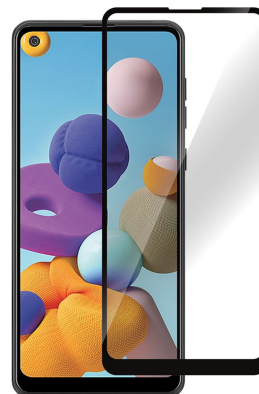

MPN: ES504088

Protection d'écran Samsung Galaxy Xcover 6 Pro. Titan Shield®

TITAN SHIELD® est la sous-marque d'eSTUFF pour protège-écrans

Emballage responsable :

Notre emballage innovant en enveloppe réduit l'utilisation de carton et le volume de transport de 75 %. Entièrement fabriqué en papier certifié FSC et imprimé avec de l'encre soja sans solvant, notre emballage est totalement sans plastique et respectueux de l'environnement.

Qualité du verre :

Notre verre trempé 9H compatible coque offre une protection supérieure contre les rayures, éclats et fissures. Le Titan Shield® est doté d'un film anti-projection qui contient les petits morceaux de verre en cas de casse. Avec des propriétés de verre véritable, il n'altère ni la couleur ni la sensibilité tactile une fois appliqué.

Caractéristiques de protection :

Le Titan Shield® est conçu pour se rompre sous une force excessive, absorbant la majeure partie de l'impact et protégeant dans la plupart des cas l'écran de votre appareil.