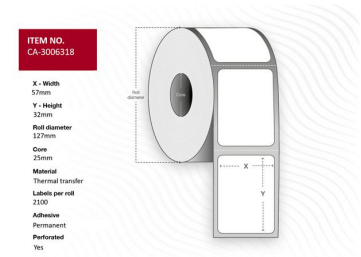

MPN: CA-3006318

Étiquette 57 x 32 mm, Mandrin 25 mm, Transfert Thermique, Couchée, Permanente, Perforée, 2100 étiquettes par rouleau, 12 rouleaux par boîte. Équivalent à la réf : 3006318

Capture propose une gamme complète d'étiquettes thermiques de différentes tailles et types de papier. Pour des demandes spéciales, veuillez contacter votre bureau de vente local.

Caractéristiques

Caractéristiques	Couleur du produit	Blanc
	Format	Röll
	Perforé	Oui
	Technologie d'impression	Transfert thermique
	Type d'adhésif	Permanent
Contenu de l'emballage	Étiquettes par paquet	25200 pièce(s)
	Étiquettes par rouleau	2100 pièce(s)
	Rouleaux par paquet	12
Informations sur l'emballage	Quantité	25200 pièce(s)
Poids et dimensions	Diamètre max. du rouleau	12,7 cm
	Diamètre principal	2,5 cm
	Hauteur d'étiquette	3,2 cm
	Largeur d'étiquette	5,7 cm
Vendor information	Brand Name	Capture
	Warranty	1 Année (s)