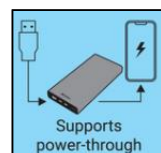

Powerbank USB-C PD 127W 40000

Article n °:

420-63

EAN:

5705730420634

Une powerbank puissante en aluminium qui allie rapidité, haute performance et forte capacité. Compatible avec les formats standard USB-A et USB-C PD 127 W. Ce dernier permet de recharger la plupart des appareils compatibles USB-C rapidement, cela inclut une majorité des ordinateurs portables.

 Plus d'informations:
 www.sandberg.world

Sandberg Powerbank USB-C PD 127W 40000

Caractéristiques

Capacity: 40000 mAh / 148 Wh
Battery type: Lithium-Ion (UN3480)
USB-C input: 5V/3A, 9V/3A, 12V/3A, 15V/3A, 20V/5A (100W max)
USB-C output 1: 5V/3A, 9V/3A, 12V/3A, 15V/3A, 20V/5A (100W max)
USB-C output 2 (simultaneous with C1 and solo): 5V/3A, 9V/3A, 12V/2.25A (27W)
USB-A output (solo): 5V/4.5A, 9V/2A, 12V/1.5A (22.5W)
Total power C1+C2: 100W+27W
Total power C1+C2+A: 100W+15W (C2+A sharing 15W)
Capacity status indicator
Aluminium case
Supports power-through