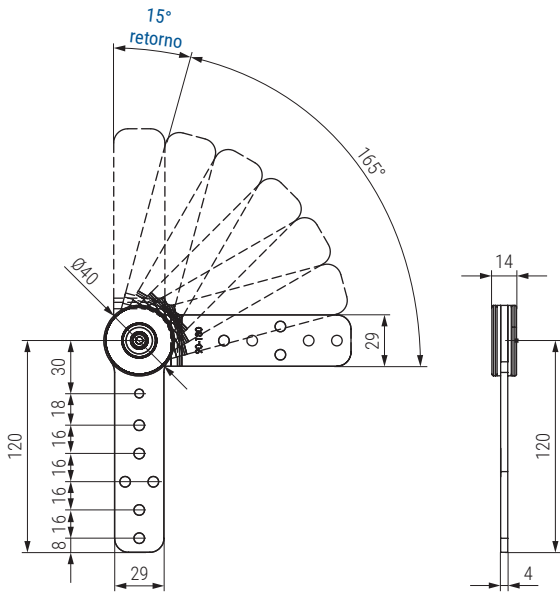

KOP 90°-165° Set mecanismo reclinable cabecero y brazo 5 POSICIONES
Set sofa hinge 90-165° 5 Positions

5
POS

Código
Code
9030.256

Código Code	Material	Acabado Finish	
427.21	acero/steel	zincado/zinc	30 sets

KOP 90°-210° Set mecanismo reclinable cabecero y brazo 8 POSICIONES
Set sofa hinge 90-210° 8 Positions

8
POS

Código
Code
9030.256

Código Code	Material	Acabado Finish	
427.33	acero/steel	zincado/zinc	30 sets