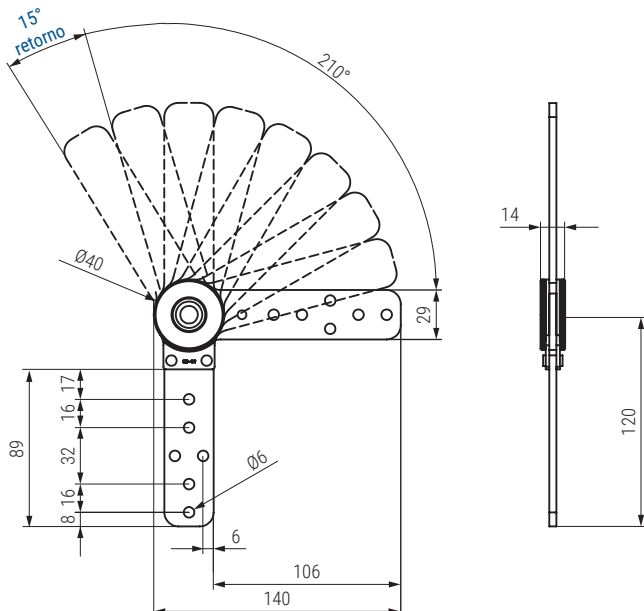

KOP 90°-165° Set mecanismo reclinable cabecero y brazo 5 POSICIONES
Set sofa hinge 90-165° 5 Positions

5
POS

Código
Code
9030.256

Código Code	Material	Acabado Finish	
427.21	acero/steel	zincado/zinc	30 sets

KOP 90°-210° Set mecanismo reclinable cabecero y brazo 8 POSICIONES
Set sofa hinge 90-210° 8 Positions

8
POS

Código
Code
9030.256

Código Code	Material	Acabado Finish	
427.33	acero/steel	zincado/zinc	30 sets