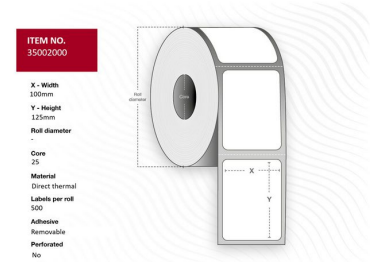

MPN: 35002000

Étiquette 100 x 125 - Mandrin 25. Verte. Non couchée. DT. Amovible. 500 étiquettes par rouleau. 10 rouleaux par boîte

Capture propose une gamme complète d'étiquettes thermiques de différentes tailles et types de papier. Pour des demandes spéciales, veuillez contacter votre bureau de vente local.

Caractéristiques

Autres caractéristiques	Quantité par boîte	5000 pièce(s)
Caractéristiques	Couleur du produit	Vert
	Format	Roll
	Perforé	Non
	Technologie d'impression	Thermique directe
	Type d'adhésif	Amovible
Contenu de l'emballage	Étiquettes par rouleau	500 pièce(s)
	Rouleaux par paquet	10
Poids et dimensions	Diamètre principal	2,5 cm
	Hauteur d'étiquette	12,5 cm
	Largeur d'étiquette	10 cm
Vendor information	Brand Name	Capture