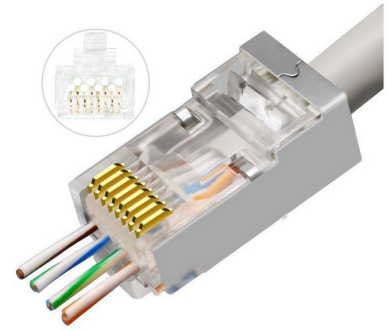

MPN: KON512-50EZ

Connecteur réseau modulaire FTP CAT6a RJ45 Easy-Connect, 50 pièces.

Ce nouveau connecteur RJ45 CAT6a Easy-Connect simplifie les terminaisons de paires torsadées en permettant aux fils d'être insérés à travers le connecteur et de sortir à l'avant. Cela permet au technicien de vérifier facilement l'ordre correct des fils. La performance électrique de la terminaison est optimisée en tirant le connecteur sur la gaine du câble et en le fixant fermement à l'arrière du connecteur. En réduisant la distance entre les torsades des fils et les contacts, la performance est optimisée ! 50 pièces.

- Plaqué or
- pour une utilisation jusqu'à AWG 23
- 50 pièces.

Caractéristiques

Caractéristiques	Blindage du câble	F/FTP (FFTP)
	Câble standard	Cat6a
	Conformité RoHS	Oui
	Conncteur de facteur de forme	Droit
	Connecteur(s)	RJ45
	Contacts du connecteur de placage	Or
	Couleur du produit	Argent, Transparent
	Genre du connecteur	Mâle
	Taille des fils AWG	23
Vendor information	Brand Name	MicroConnect
	Warranty	25 Année (s)