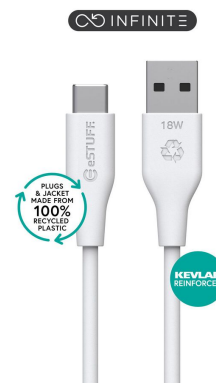

MPN: ES605270-BULK

Câble USB-C vers USB-A INFINITE (GRS) 2 m Blanc. Plastique recyclé. Ultra souple

INFINITE - PARCE QUE L'ENVIRONNEMENT COMPTE

INFINITE est la gamme eSTUFF dédiée aux produits conçus avec un souci environnemental.

Fabrication responsable :

Les embouts et la gaine contiennent 100 % de TPE post-consommation certifié Global Recycled Standard*, et l'isolant des conducteurs contient 100 % de PE recyclé certifié Global Recycled Standard*, certifié par Control Union 1409828.

Emballage : Dans un sachet en plastique recyclé.

Durabilité :

Le câble est extrêmement résistant. Il est équipé de connecteurs renforcés soudés au laser et peut supporter plus de 35 000 flexions à 180°. L'ajout de Kevlar confère au câble une résistance à la traction supérieure à 50 kg.

Ultra flexible et sans PVC :

Grâce au matériau super souple, le câble peut être plié et tordu sans cesse tout en restant démêlé.

* Le Global Recycled Standard vérifie le matériau recyclé et le trace de la source au produit final. De plus, les installations de la source au fournisseur final respectent des exigences sociales, environnementales et chimiques.

- Gaine et embouts en TPE post-consommation 100 % recyclé (rTPE)
- Câble sans PVC
- Testé pour plus de 35 000 cycles de flexion à 180°
- Connecteurs renforcés soudés au laser
- Prise en charge de la charge 60 W/transferts de données 480 Mbps

Caractéristiques

Caractéristiques		
Capacité de puissance USB	Oui	
Connecteur 1	USB C	
Connecteur 2	USB A	
Contacts du connecteur de placage	Nickel	
Couleur du produit	Blanc	
Débit de transfert des données maximum	480 Mbit/s	
Délivrance de la puissance USB jusqu'à	60 W	
Facteur de forme du connecteur 1	Droit	
Facteur de forme du connecteur 2	Droit	
Genre de connecteur 1	Mâle	
Genre de connecteur 2	Mâle