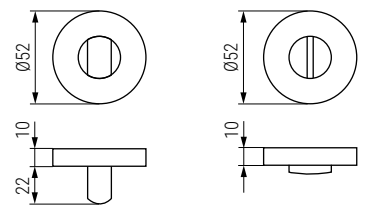

### 13 WC Muletillas para manivelas de roseta Ø50X5

Handles for rosette levers

ZINC ALLOY

| Código Code | Material         | Acabado Finish                            |  |
|-------------|------------------|---|---|
| 700.346     | zamak/zinc alloy | negro mate /matt black                    | 1 kit   |
| 700.347     | zamak/zinc alloy | blanco mate /matt white                   | 1 kit   |
| 700.348     | zamak/zinc alloy | latón mate oscuro/dark matt brass         | 1 kit   |
| 700.349     | zamak/zinc alloy | antracita/anthracite                      | 1 kit   |
| 700.350     | zamak/zinc alloy | efecto cromo satinado/satin chrome effect | 1 kit   |

### 13 WC Muletillas para manivelas de roseta Ø52X10

Handles for rosette levers

ZINC ALLOY

| Código Code | Material         | Acabado Finish               |  |
|-------------|------------------|------------------------------|---|
| 700.353     | zamak/zinc alloy | chromo satinado/satin chrome | 1 kit   |
| 700.354     | zamak/zinc alloy | negro mate /matt black       | 1 kit   |

### SV-345 Muletillas para manivelas inox Ø52X10

Handles for stainless steel rosette levers

INOX

| Código Code | Material                   | Acabado Finish         |  |
|-------------|----------------------------|------------------------|---|
| 700.190     | acero inox/stainless steel | negro mate /matt black | 1 kit   |