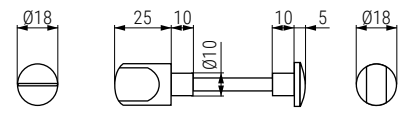

Código Code	Material	Acabado Finish	
3521.288	zamak/zinc alloy	níquel satinado/satin nickel	1/10
3521.561	zamak/zinc alloy	oro satinado/satin gold	1/10
3521.314	zamak/zinc alloy	cuero/leather	1/10
3521.558	zamak/zinc alloy	negro mate /matt black	1/10