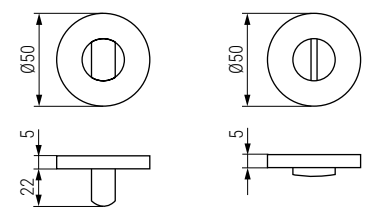

### SOTO Muletillas para manivelas de placa

Handles for plate levers

ZINC ALLOY

| Código Code | Material         | Acabado Finish               |  |
|-------------|------------------|------------------------------|---|
| 3521.288    | zamak/zinc alloy | níquel satinado/satin nickel | 1/10  |
| 3521.561    | zamak/zinc alloy | oro satinado/satin gold      | 1/10  |
| 3521.314    | zamak/zinc alloy | cuero/leather                | 1/10  |
| 3521.558    | zamak/zinc alloy | negro mate /matt black       | 1/10  |

### 13 WC Muletillas para manivelas de roseta Ø50X5

Handles for rosette levers

ZINC ALLOY

| Código Code | Material         | Acabado Finish                            |  |
|-------------|------------------|---|---|
| 700.346     | zamak/zinc alloy | negro mate /matt black                    | 1 kit   |
| 700.347     | zamak/zinc alloy | blanco mate /matt white                   | 1 kit   |
| 700.348     | zamak/zinc alloy | latón mate oscuro/dark matt brass         | 1 kit   |
| 700.349     | zamak/zinc alloy | antracita/anthracite                      | 1 kit   |
| 700.350     | zamak/zinc alloy | efecto cromo satinado/satin chrome effect | 1 kit   |

### 13 WC Muletillas para manivelas de roseta Ø52X10

Handles for rosette levers

ZINC ALLOY

| Código Code | Material         | Acabado Finish               |  |
|-------------|------------------|------------------------------|---|
| 700.353     | zamak/zinc alloy | chromo satinado/satin chrome | 1 kit   |
| 700.354     | zamak/zinc alloy | negro mate /matt black       | 1 kit   |

### SV-345 Muletillas para manivelas inox Ø52X10

Handles for stainless steel rosette levers

INOX

| Código Code | Material                   | Acabado Finish         |  |
|-------------|----------------------------|------------------------|---|
| 700.190     | acero inox/stainless steel | negro mate /matt black | 1 kit   |