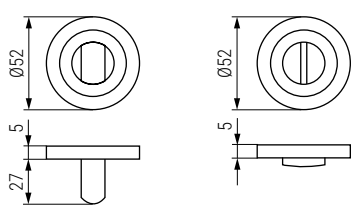

### 13 WC Muletillas para manivelas de roseta Ø50X5

Handles for rosette levers

ZINC ALLOY

| Código Code | Material         | Acabado Finish                            |  |
|-------------|------------------|---|---|
| 700.346     | zamak/zinc alloy | negro mate /matt black                    | 1 kit   |
| 700.347     | zamak/zinc alloy | blanco mate /matt white                   | 1 kit   |
| 700.348     | zamak/zinc alloy | latón mate oscuro/dark matt brass         | 1 kit   |
| 700.349     | zamak/zinc alloy | antracita/anthracite                      | 1 kit   |
| 700.350     | zamak/zinc alloy | efecto cromo satinado/satin chrome effect | 1 kit   |

### 13 WC Muletillas para manivelas de roseta Ø52X10

Handles for rosette levers

ZINC ALLOY

| Código Code | Material         | Acabado Finish               |  |
|-------------|------------------|------------------------------|---|
| 700.353     | zamak/zinc alloy | chromo satinado/satin chrome | 1 kit   |
| 700.354     | zamak/zinc alloy | negro mate /matt black       | 1 kit   |

### SV-345 Muletillas para manivelas inox Ø52X10

Handles for stainless steel rosette levers

INOX

| Código Code | Material                   | Acabado Finish         |  |
|-------------|----------------------------|------------------------|---|
| 700.190     | acero inox/stainless steel | negro mate /matt black | 1 kit   |