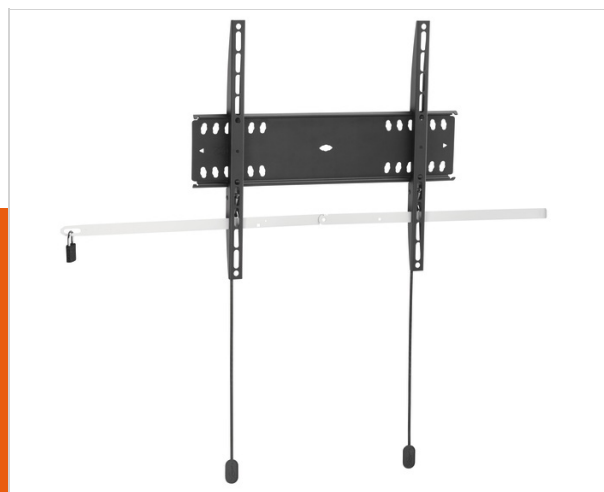

PFW 4500 Support mural fixe pour écran

N° d'article (SKU) 7045000
Couleur Noir

Key benefits

- Protection antivol
- Certifié TÜV
- Design élégant
- Facile à installer

Le support mural pour écrans fixes à verrouillage PFW 4400 permet de protéger du vol les affichages à grands écrans plats dans les espaces publics. Le support PFW 4400 a été conçu spécialement pour les espaces d'hospitalité et publics qui ne peuvent pas être surveillés continuellement. Le mécanisme Vogel's Autolock® verrouille l'écran en position, tandis que le design plat crée un look net et élégant. Le PFW 4500 convient pour les écrans de 42 à 55 pouces pesant jusqu'à 50 kg.

Les produits Vogel's Professional ont été conçus pour permettre une installation rapide et facile. Le support mural PFW 4500 est équipé d'une plaque murale unique permettant aux installateurs de compenser très précisément les tolérances de forage pour permettre un montage de niveau. Fourni avec matériels de fixation. Tous les produits de la série 4000 sont équipés du Vogel's Autolock® pour une installation facile et une sécurité maximum. Une barre de sécurité solide et un cadenas assurent la prévention contre le vol tout en permettant un accès facile à l'écran pour le service. Tous les produits Vogel's sont certifiés TÜV5 pour une sécurité maximum.