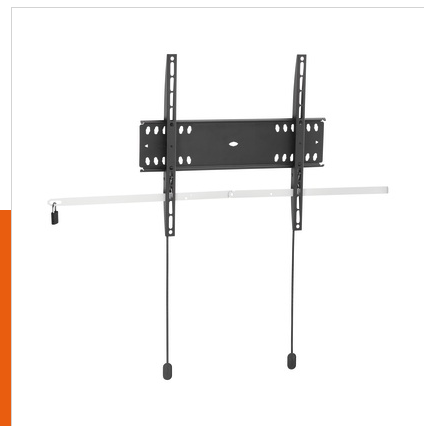

PFW 4500 Support mural fixe pour écran

N° d'article (SKU) 7045000
Couleur Noir

Key benefits

- Protection antivol
- Certifié TÜV
- Design élégant
- Facile à installer

Le support mural pour écrans fixes à verrouillage PFW 4400 permet de protéger du vol les affichages à grands écrans plats dans les espaces publics. Le support PFW 4400 a été conçu spécialement pour les espaces d'hospitalité et publics qui ne peuvent pas être surveillés continuellement. Le mécanisme Vogel's Autolock® verrouille l'écran en position, tandis que le design plat crée un look net et élégant. Le PFW 4500 convient pour les écrans de 42 à 55 pouces pesant jusqu'à 50 kg.

Les produits Vogel's Professional ont été conçus pour permettre une installation rapide et facile. Le support mural PFW 4500 est équipé d'une plaque murale unique permettant aux installateurs de compenser très précisément les tolérances de forage pour permettre un montage de niveau. Fourni avec matériels de fixation. Tous les produits de la série 4000 sont équipés du Vogel's Autolock® pour une installation facile et une sécurité maximum. Une barre de sécurité solide et un cadenas assurent la prévention contre le vol tout en permettant un accès facile à l'écran pour le service. Tous les produits Vogel's sont certifiés TÜV5 pour une sécurité maximum.