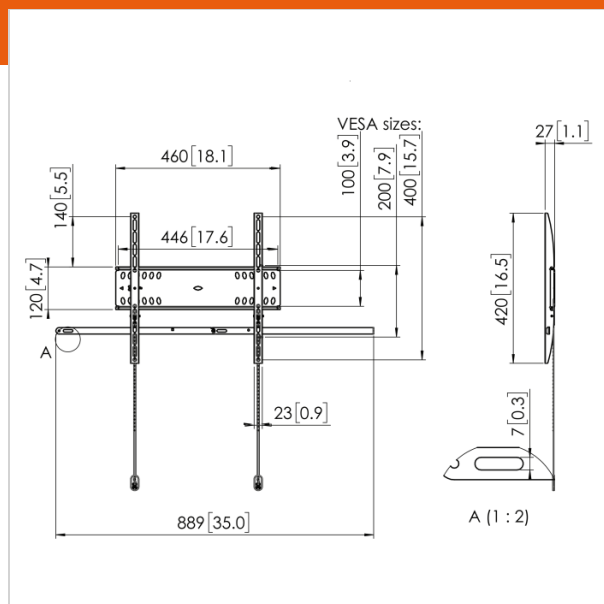

PFW 4500 Support mural fixe pour écran

N° d'article (SKU) 7045000
Couleur Noir

Key benefits

- Protection antivol
- Certifié TÜV
- Design élégant
- Facile à installer

Le support mural pour écrans fixes à verrouillage PFW 4400 permet de protéger du vol les affichages à grands écrans plats dans les espaces publics. Le support PFW 4400 a été conçu spécialement pour les espaces d'hospitalité et publics qui ne peuvent pas être surveillés continuellement. Le mécanisme Vogel's Autolock® verrouille l'écran en position, tandis que le design plat crée un look net et élégant. Le PFW 4500 convient pour les écrans de 42 à 55 pouces pesant jusqu'à 50 kg.

Les produits Vogel's Professional ont été conçus pour permettre une installation rapide et facile. Le support mural PFW 4500 est équipé d'une plaque murale unique permettant aux installateurs de compenser très précisément les tolérances de forage pour permettre un montage de niveau. Fourni avec matériels de fixation. Tous les produits de la série 4000 sont équipés du Vogel's Autolock® pour une installation facile et une sécurité maximum. Une barre de sécurité solide et un cadenas assurent la prévention contre le vol tout en permettant un accès facile à l'écran pour le service. Tous les produits Vogel's sont certifiés TÜV5 pour une sécurité maximum.

N° type produit	PFW 4500
N° d'article (SKU)	7045000
Couleur	Noir
EAN emballage unitaire	8712285338601
Certifié TÜV	Oui
Garantie	5 ans
Dimensions min. écran (pouce)	42
Dimensions max. écran (pouce)	55
Charge max. (kg)	50
Min. hole pattern	100mm x 100mm
Max. hole pattern	400mm x 400mm
Dim. max. boulon	M8
Hauteur max. interface (mm)	420
Largeur max. interface (mm)	460

Technical specifications and dimensions

Distance min. au mur (mm)	27
---------------------------	----

Features

Fonctionnalité	Plat
Fonctions professionnelles	Fischer intégré Verrouillable
Position de maintenance	Non