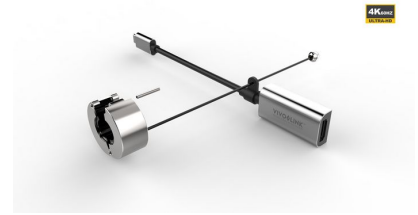

## Anneau d'Adaptateurs Pro USB-C

4K@60Hz USB-C (câble HDMI non inclus)

L'anneau d'adaptateurs Vivolink est indispensable pour chaque salle de réunion.

Avec l'anneau d'adaptateurs attaché au câble HDMI dans la salle de réunion, vous êtes sûr que tous vos invités peuvent connecter leur ordinateur portable à votre moniteur/projecteur.

Adaptateurs de conception haut de gamme en aluminium avec texte gravé au laser.

Adaptateur parfait pour les petits ordinateurs.

L'adaptateur prend en charge une résolution 4K à 60Hz.

L'adaptateur est sécurisé au câble HDMI avec une serrure unbraco et ajouté à un fil d'acier flexible (outil inclus dans le paquet).

USB-C est évolutif. Évitant les problèmes de compatibilité.

\* ce produit ne peut être vendu que sur le marché européen

- USB-C vers HDMI (prend en charge le mode alternatif pour les produits Apple)
- Outil pour montage et démontage inclus
- Prend en charge 4K@60Hz 18Gbps

## Caractéristiques

Autres caractéristiques	Couleur de câble	Noir
	Raccordement au PC	Oui
	Résolutions prises en charge	4K@60Hz
Caractéristiques	Blindage du câble	Y, Aluminum mylar foil
	Canaux audio pris en charge	7.1
	Compatibilité 3D	Oui
	Conformité RoHS	Oui
	Connecteur 1	USB-C
	Connecteur 2	HDMI
	Facteur de forme du connecteur 1	Droit
	Facteur de forme du connecteur 2	Droit
	Genre de connecteur 1	Mâle
	Genre de connecteur 2	Femelle
	HDCP	Oui
	Jeu de composants	Dual chipset
	Longueur de câble	0,15 m
	Plug and Play	Oui
	Prise en charge du système d'exploitation Mac	Oui
	Prise en charge du système d'exploitation Windows	Oui
	Prise en charge HDR	Oui
Résolution maximale	8K@60Hz pixels	