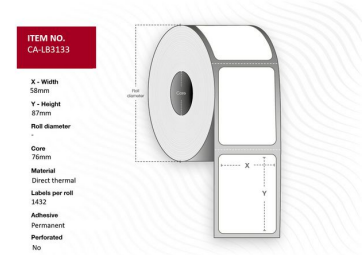

MPN: CA-LB3133

## Étiquette 58 x 87 mm, Mandrin 76 mm, Thermique Direct, Couchée, Permanente, Sans perforation, 1432 étiquettes par rouleau, 8 rouleaux par boîte

Capture propose une gamme complète d'étiquettes thermiques de différentes tailles et types de papier. Pour des demandes spéciales, veuillez contacter votre bureau de vente local.

### Caractéristiques

Caractéristiques	Couleur du produit	Blanc
	Format	Roll
	Perforé	Non
	Technologie d'impression	Thermique directe
	Type d'adhésif	Permanent
Contenu de l'emballage	Étiquettes par paquet	11456 pièce(s)
	Étiquettes par rouleau	1432 pièce(s)
	Rouleaux par paquet	8
Poids et dimensions	Diamètre principal	7,6 cm
	Hauteur d'étiquette	8,7 cm
	Largeur d'étiquette	5,8 cm
Vendor information	Brand Name	Capture
	Warranty	1 Année (s)